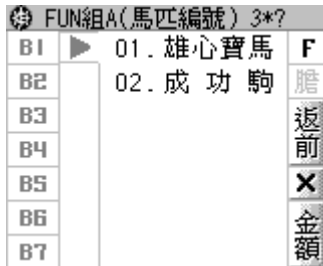

電訊運財寶綜合版新增功能說明

版權所有 2007 電訊數碼信息有限公司

新增賽馬投注功能

FUN 組 A

使用說明：

1. 選擇彩池“FUN 組 A”；

2. 選擇場次，然後按“繼續”；

3. 按”▶“以檢視組合；

4. 選擇組合，可選擇多於一個組合，然後按“金額”；

5. 儲入金額後再傳送注項。