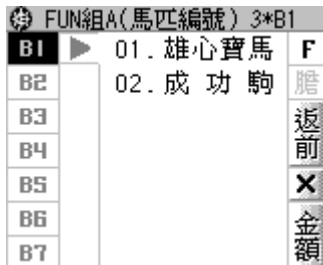

電訊運財寶綜合版新增功能說明

版權所有 2007 電訊數碼信息有限公司

新增賽馬投注功能

FUN 組 A

使用說明：

1. 選擇彩池“FUN 組 A”；

2. 選擇場次，然後按“繼續”；

3. 按”▶“以檢視組合；

4. 選擇組合，可選擇多於一個組合，然後按“金額”；

5. 儲入金額後再傳送注項。