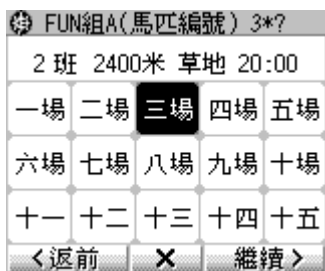

電訊運財寶綜合版新增功能說明

版權所有 2007 電訊數碼信息有限公司

新增賽馬投注功能

FUN 組 A

使用說明：

1. 選擇彩池“FUN 組 A”；

2. 選擇場次，然後按“繼續”；

3. 按”▶“以檢視組合；

4. 選擇組合，可選擇多於一個組合，然後按“金額”；

5. 儲入金額後再傳送注項。